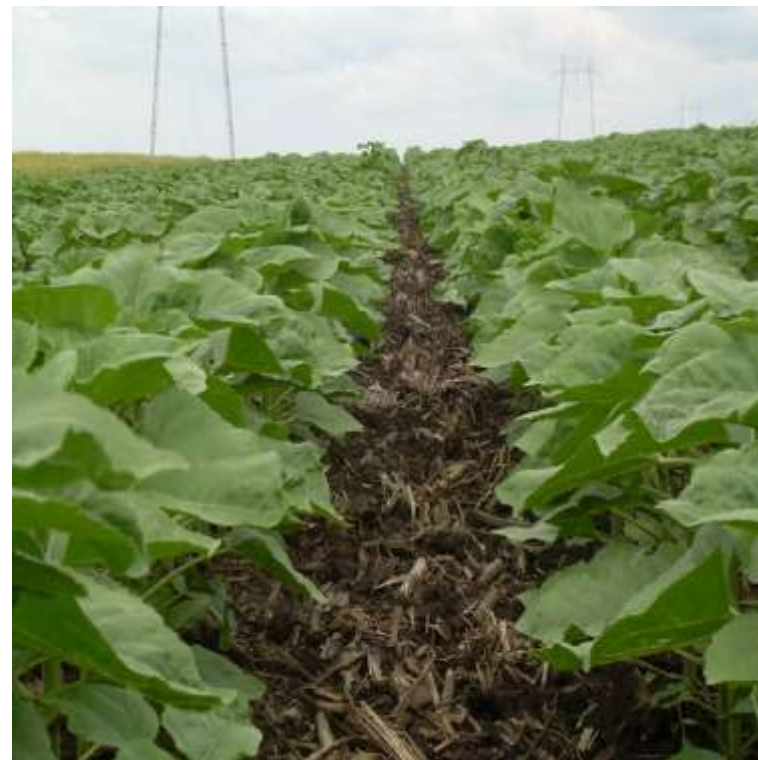

## Dan polja za savetodavce 2008 na Oglednom polju PSS Pančevo

Na 25 ha prosečan  
prinos suncokreta od  
3421 kg/ha.